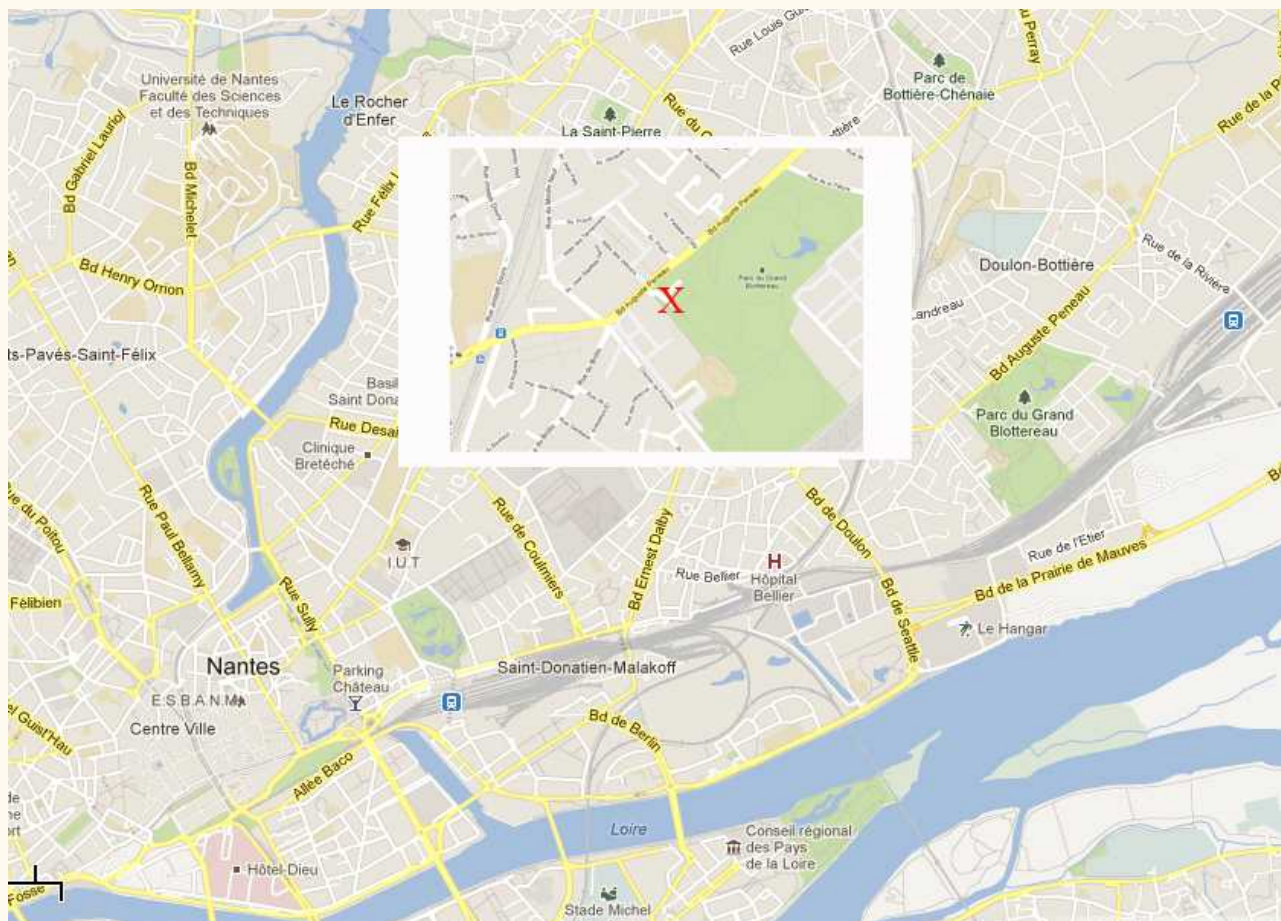

PARC DU GRAND BLOTTEREAU

Gymnase Raphaël Lebel - 16 boulevard Auguste Péneau

44300 NANTES

ACCÈS

Tram : arrêt mairie de doulon - ligne : 1

Bus : arrêt Grand Blottereau - ligne 12

Train : sortie Gare Nord puis tram ligne 1